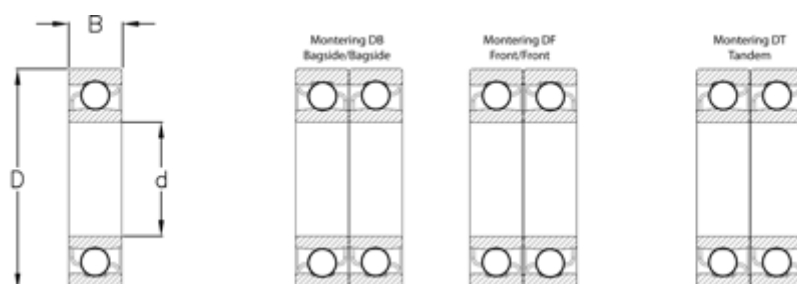

Varenummer: 570803501741

Beskrivelse: NSK Vinkelkontaktleje 7207BEAT85
d=35 D=72 B=17 Vinkel 40°

Mål

$B = 17$

$D = 72$

$d = 35$